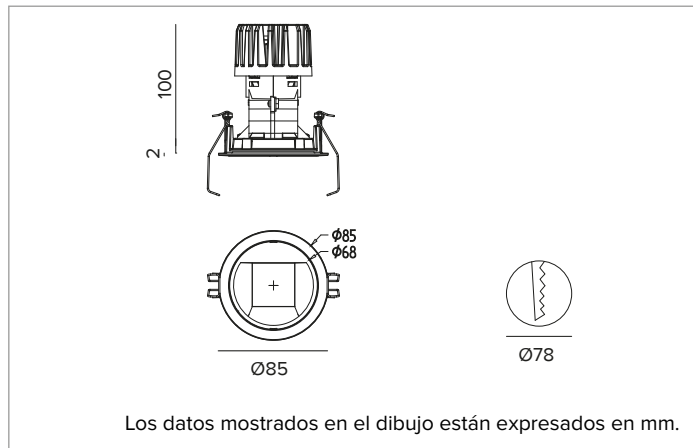

1T8551EL | CTEVO WALL WASHER 78

Downlight empotrable de LED en versión trim

		3000K	H(m)	D1(m)	D2(m)	E _{max} (lx)
		Ra90	42°	73°		
		Fixture Power	13W	1	0.83	1.56 876
		Source Flux	1606lm	2	1.65	3.11 219
		Fixture Flux	972lm	3	2.48	4.67 97
		Efficacy	73lm/W	4	3.31	6.23 55
TS1393	I _{max} =625cd/klm	I _{max}	1003cd	5	4.13	7.78 35